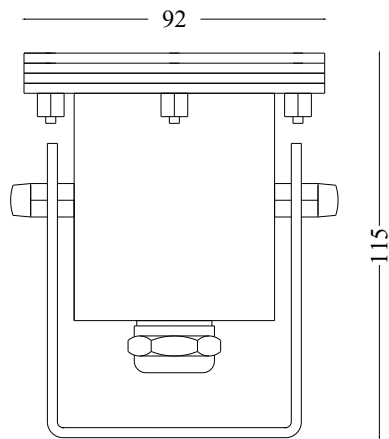

Handmade / Fait à la main

MINI FOCO DE LED / MINI LED LIGHT FIXTURE / MINI PROJECTEUR DE LED

2 METROS DE CABLE INCLUIDO / 2 METER CABLE LENGHT INCLUDED
LENGHT CÂBLÉ DE 2 MÈTRES INCLUS

	MINI FOCO DE LED INOX CON BRAZO "U" 2 METROS CABLE	MINI LED LIGHT FIXTURE S. STEEL LIGHT WITH ARM "U", 2 METERS CABLE LENGHT	Vatios Wattios	Intensidad Intensity (lm)	Tension Voltage	Peso Weight	Grado P P. Grade
WLT 77062	Mini Foco de Led 12V, 5W. Blanco Extensivo	Mini Led Light Fixture 12V. 5W. White Flood	5W	450-500lm	12VAC/DC	1,050 Kg	IP68
WLT 77063	Mini Foco de Led 12V, 5W. Blanco Intensivo	Mini Led Light Fixture 12V. 5W. White Spot	5W	450-500lm	12VAC/DC	1,050 Kg	IP68
WLT 77066	Mini Foco de Led 12V, 3W. RGB Automatico	Mini Led Light Fixture 12V. 3W. RGB Autochanging	3W	270-300lm	12VDC	1,050 Kg	IP68
WLT 770656	Mini Foco de Led 12V, 6W. RGB Int/Ext, 3 en 1	Mini Led Light Fixture 12V. 6W. RGB Spot/Flood, 3 in 1	6W	480-500lm	12VDC	1,050 Kg	IP68
WLT 7706564	Mini Foco de Led 12V, 6W. RGBW Int/Ext, 4 en 1	Mini Led Light Fixture 12V. 6W. RGBW Spot/Flood, 4 in 1	6W	600-700lm	12VDC	1,050 Kg	IP68

Foco tamaño mini para iluminación fuentes de agua, fabricado en acero inoxidable AISI-304, de gran resistencia, con 2 metros de cable. Led de alto rendimiento, Led tipo "cree" de alta potencia, gran poder de iluminación. Blanco 5W, RGB 6W y RGBW 6W. IP 68. RGB con cuatro o cinco cables,, para usar con controlador y elegir el color exacto en cada momento.

Mini size light fixture for water fountains and ponds, made in stainless steel AISI-304, great resistance, with 2 meters of cable. Led of high power, Led diode "cree" high potency, big power of lighting. White 5W, RGB 6W & RGBW 6W. IP 68. RGB with four or five wires to use with controler and to choose the exact color in every moment.