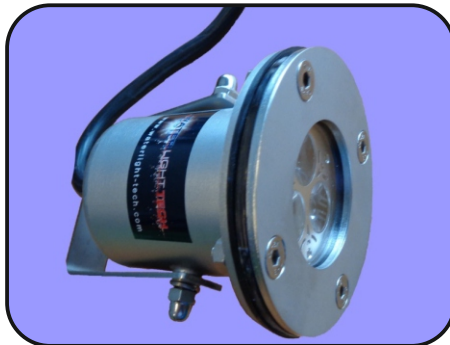

Handmade / Fait à la main

MINI FOCO DE LED / MINI LED LIGHT FIXTURE / MINI PROJECTEUR DE LED

2 METROS DE CABLE INCLUIDO / 2 METER CABLE LENGHT INCLUDED
LENGHT CÂBLÉ DE 2 MÈTRES INCLUS

	MINI FOCO DE LED INOX CON BRAZO "U" 2 METROS CABLE	MINI LED LIGHT FIXTURE S. STEEL LIGHT WITH ARM "U", 2 METERS CABLE LENGHT	Vatios Wattios	Intensidad Intensity (lm)	Tension Voltage	Peso Weight	Grado P P. Grade
WLT 77062	Mini Foco de Led 12V, 5W. Blanco Extensivo	Mini Led Light Fixture 12V. 5W. White Flood	5W	450-500lm	12VAC/DC	1,050 Kg	IP68
WLT 77063	Mini Foco de Led 12V, 5W. Blanco Intensivo	Mini Led Light Fixture 12V. 5W. White Spot	5W	450-500lm	12VAC/DC	1,050 Kg	IP68
WLT 77066	Mini Foco de Led 12V, 3W. RGB Automatico	Mini Led Light Fixture 12V. 3W. RGB Autochanging	3W	270-300lm	12VDC	1,050 Kg	IP68
WLT 770656	Mini Foco de Led 12V, 6W. RGB Int/Ext, 3 en 1	Mini Led Light Fixture 12V. 6W. RGB Spot/Flood, 3 in 1	6W	480-500lm	12VDC	1,050 Kg	IP68
WLT 7706564	Mini Foco de Led 12V, 6W. RGBW Int/Ext, 4 en 1	Mini Led Light Fixture 12V. 6W. RGBW Spot/Flood, 4 in 1	6W	600-700lm	12VDC	1,050 Kg	IP68

Foco tamaño mini para iluminación fuentes de agua, fabricado en acero inoxidable AISI-304, de gran resistencia, con 2 metros de cable. Led de alto rendimiento, Led tipo "cree" de alta potencia, gran poder de iluminación. Blanco 5W, RGB 6W y RGBW 6W. IP 68. RGB con cuatro o cinco cables,, para usar con controlador y elegir el color exacto en cada momento.

Mini size light fixture for water fountains and ponds, made in stainless steel AISI-304, great resistance, with 2 meters of cable. Led of high power, Led diode "cree" high potency, big power of lighting. White 5W, RGB 6W & RGBW 6W. IP 68. RGB with four or five wires to use with controler and to choose the exact color in every moment.

Éclairage, Appareil de lumière Mini, pour les fontaines d'eau et les étangs, faits dans l'acier inoxyuable AISI-304, grande résistance, avec 2 mètres de câble. Mené du haut pouvoir, diode Menée "cree" haute puissance, grand pouvoir d'éclairage. Blanc 5W, RGB 6W et RGBW 6W. IP 68. RGB avec quatre ou cinq fils pour utiliser avec controler et choisir la couleur exacte à chaque