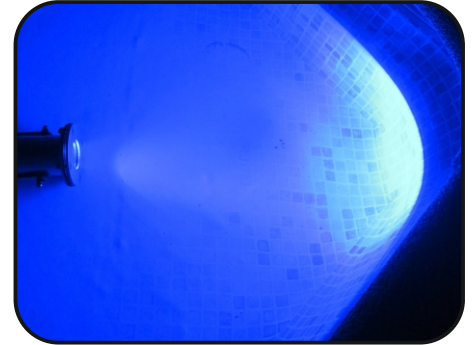

Handmade / Fait à la main

MINI FOCO DE LED / MINI LED LIGHT FIXTURE / MINI PROJECTEUR DE LED

2 METROS DE CABLE INCLUIDO / 2 METER CABLE LENGHT INCLUDED
LENGHT CÂBLÉ DE 2 MÈTRES INCLUS

	MINI FOCO DE LED INOX CON BRAZO "U" 2 METROS CABLE	MINI LED LIGHT FIXTURE S. STEEL LIGHT WITH ARM "U", 2 METERS CABLE LENGHT	Vatios Wattios	Intensidad Intensity (lm)	Tension Voltage	Peso Weight	Grado P P. Grade
WLT 77062	Mini Foco de Led 12V, 5W. Blanco Extensivo	Mini Led Light Fixture 12V. 5W. White Flood	5W	450-500lm	12VAC/DC	1,050 Kg	IP68
WLT 77063	Mini Foco de Led 12V, 5W. Blanco Intensivo	Mini Led Light Fixture 12V. 5W. White Spot	5W	450-500lm	12VAC/DC	1,050 Kg	IP68
WLT 77066	Mini Foco de Led 12V, 3W. RGB Automatico	Mini Led Light Fixture 12V. 3W. RGB Autochanging	3W	270-300lm	12VDC	1,050 Kg	IP68
WLT 770656	Mini Foco de Led 12V, 6W. RGB Int/Ext, 3 en 1	Mini Led Light Fixture 12V. 6W. RGB Spot/Flood, 3 in 1	6W	480-500lm	12VDC	1,050 Kg	IP68
WLT 7706564	Mini Foco de Led 12V, 6W. RGBW Int/Ext, 4 en 1	Mini Led Light Fixture 12V. 6W. RGBW Spot/Flood, 4 in 1	6W	600-700lm	12VDC	1,050 Kg	IP68

Foco tamaño mini para iluminación fuentes de agua, fabricado en acero inoxidable AISI-304, de gran resistencia, con 2 metros de cable. Led de alto rendimiento, Led tipo "cree" de alta potencia, gran poder de iluminación. Blanco 5W, RGB 6W y RGBW 6W. IP 68. RGB con cuatro o cinco cables,, para usar con controlador y elegir el color exacto en cada momento.

Mini size light fixture for water fountains and ponds, made in stainless steel AISI-304, great resistance, with 2 meters of cable. Led of high power, Led diode "cree" high potency, big power of lighting. White 5W, RGB 6W & RGBW 6W. IP 68. RGB with four or five wires to use with controler and to choose the exact color in every moment.